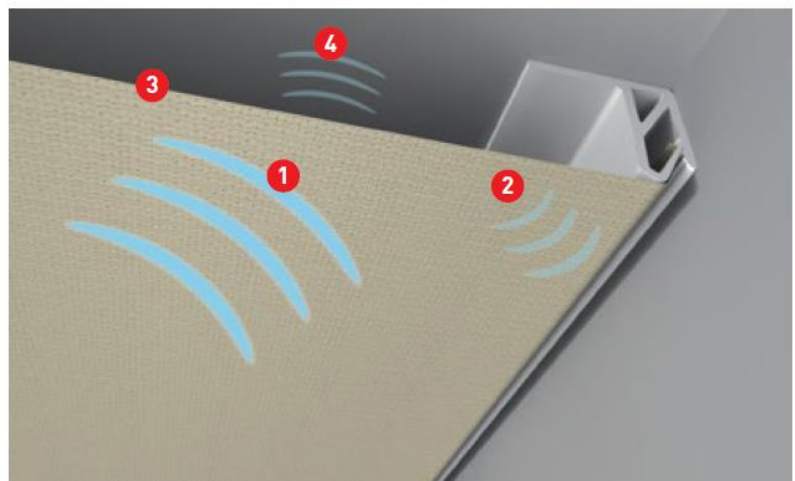

SO ACOUSTIC - בד מתיחה

הדרך הטובה ביותר לקבלת מראה של תקרה חלקה ללא תפרים, עם יכולות אקוסטיות גבוהות, עוברת דרך מגוון בדי המתיחה של מותג CLIPSO הצרפתי מבית ECOPHON. הבד מותאם למתאר התקרה בצורה מושלמת בעזרת פרופילים ייעודיים ומותקן ע"י צוות מתקינים מומחה. ניתן לקבל את המוצר ברוחבים 3,4,5 מטר. התקרה מתאימה למוזיאונים, משרדים, מסעדות, בתי מלון, לובאים של מגדלי יוקרה, בריכות ואזורי ספא

- 1 The start of the acoustic wave
- 2 The sound is partially reflected upon contact with the covering
- 3 The sound is mostly absorbed by the covering
- 4 Sound passes through the covering

בליעת רעש $\alpha w = 1$ במערכת בעובי 55 ס"מ, בתוספת בידוד 50 מ"מ	
תכולת חומר ממוחזר 70%	
VOC תרכובות אורגניות נדיפות – M1	
עמידות בלחות עד 95% לחות יחסית	
החזר אור 90%	
תגובות בשריפה EN 13051-1, סיווג B-s1,d0	
ניקוי האריחים ע"פ הוראות יצרן	
התקנה מתיחת הבד מכאנית לפרופיל הקיפי	
משקל – 250 גרם למ"ר	Kg