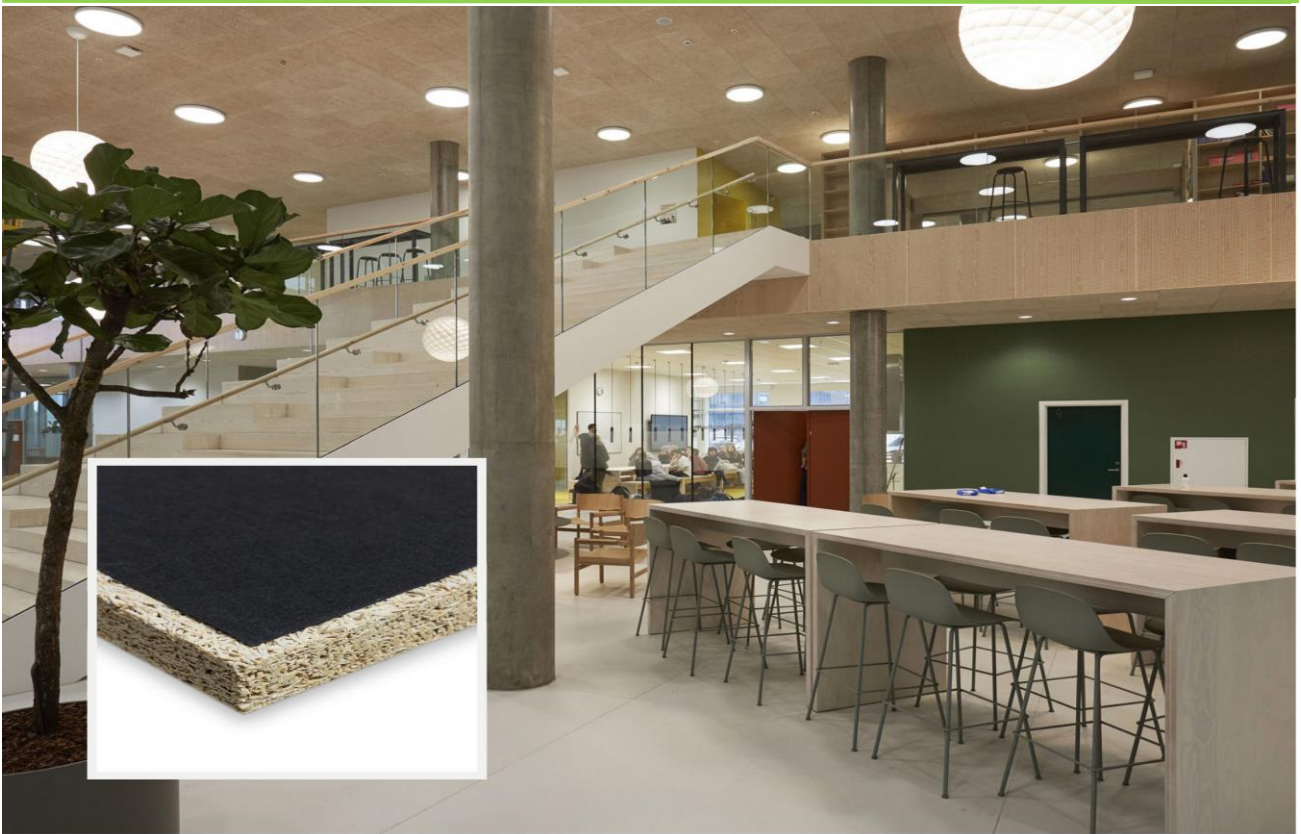

TROLDTEKT PLUS K5 – הרכבה ישירה

Troldekt plus היא תקרה אקוסטית העשויה מ-100% חומרים טבעיים, השילוב בין העץ למלט יוצר את המראה הייחודי של Troldekt plus, ומספקים אקוסטיקה טובה בכל חדר. החומר הטבעי שממנו עשויים האריחים מאפשר לו להתמודד עם סביבות לחות, ומתן הגנה יעילה באש. עובי חומר הגלם 25 מ"מ. עובי הסיב 1 מ"מ. משקל האריח 7 ק"ג/מ"ר. האריחים בעלי עמידות בהולם כדור. האריח בצבע טבעי או צבוע בצבע אפוקסי בגווי יצרן. המוצר זמין עם שכבת גיזה אקוסטית המודבקת בגב האריח וחוסכת את הצורך במזרון צמר סלעים / זכוכית.