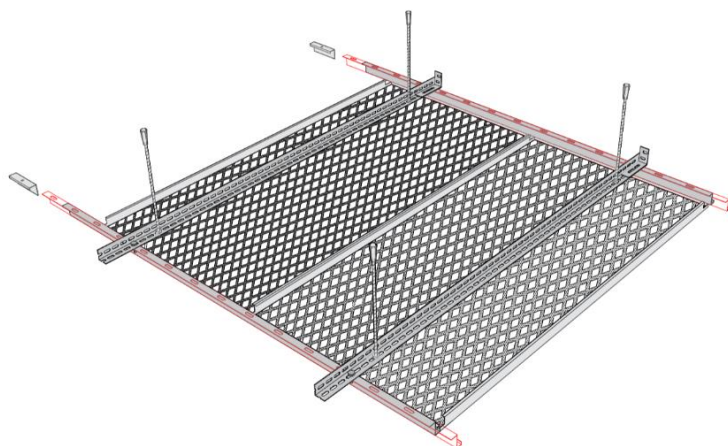

Hook On Expanded PerfoMesh

מתאים ליישומים בהם קיימת דרישה לעיצוב מודרני ויצירת " תחרה" המסתיר את מערכות הפלנום במבט שאינו ניצב לשטח המישורי, האריחים בהתקנה נסתרת. חומר האריח הוא רשת מגולוונת עובי הפח יקבע בהתאם לגודל האריח ולפי הנחיות התקן האירופאי ATIM. משקל כולל פרופילציה משתנה בהתאם לחירור הנבחר. צביעה אלקטרוסטטית לפי קטלוג צבעי RAL.

זמין במלאי :
 מידות אריח 60/60, 120/60 ס"מ
 גוונים : לבן / שחור
 חירור : מסוג R 60/20

בכפוף לכמות מינימום, ניתן להזמין במידות מיוחדות
 ובזמן אספקה של כ 60 יום:
 אריח מלבני - 220x60 ס"מ מידת מקסימום.
 אריח ריבועי - 80x80 ס"מ מידת מקסימום.