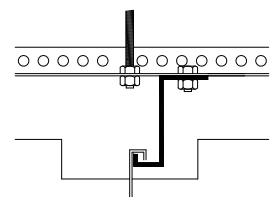

Hook On Expanded PerfoMesh

מתאים ליישומים בהם קיימת דרישה לעיצוב מודרני ויצירת " תחרה" המסתיר את מערכות הפלנום במבט שאינו ניצב לשטח המישורי, האריחים בהתקנה נסתרת. חומר האריח הוא רשת מגולוונת עובי הפח יקבע בהתאם לגודל האריח ולפי הנחיות התקן האירופאי ATIM. משקל כולל פרופילציה משתנה בהתאם לחירור הנבחר. צביעה אלקטרוסטטית לפי קטלוג צבעי RAL.

זמין במלאי :
 מידות אריח 60/60, 120/60 ס"מ
 גוונים : לבן / שחור
 חירור : מסוג R 60/20

בכפוף לכמות מינימום, ניתן להזמין במידות מיוחדות
 ובזמן אספקה של כ 60 יום:
 אריח מלבני - 220x60 ס"מ מידת מקסימום.
 אריח ריבועי - 80x80 ס"מ מידת מקסימום.