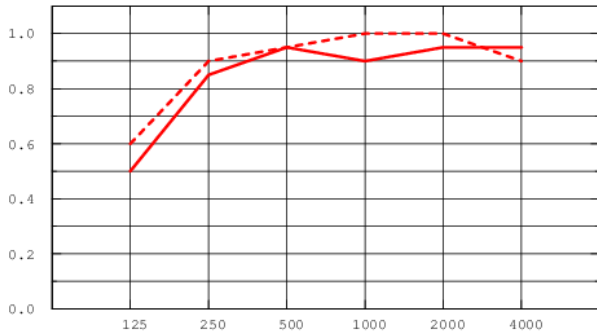

Hygiene Performance plus A - מונח

מתאים ליישומים בהם קיימת סכנת זיהום ודרישה לתדירות ניקיון על בסיס יומי, במלתחות וחדרי רחצה. מערכת מנשאים מסוג CONNECT T24 C3 לאזורים עם לחות או CONNECT T24 C4 למקומות בהם יש דרישה לעמידות גבוהה בפני קורוזיה וחומרים כימיים. האריחים מיוצרים מצמר זכוכית בדחיסות גבוהה פני האריח וגב האריח מחופים ב AKUTEX HS. שפות האריחים בגמר צבע. במקרה הצורך יש לאבטח את האריחים באמצעות Conect Hygiene Clip ע"מ לאפשר למערכת לעמוד בלחץ ניקוי ומניעת אבק כלוא. משקל המערכת כ 4 ק"ג/מ"ר ל 20 מ"מ עובי ו- 5 ק"ג/מ"ר ל 40 מ"מ עובי. האריחים מיוצרים בטכנולוגית דור 2. פריקות קלה ונוחה.

60x240	60x200	60x180	60x160	120x120	122x61	60x120	61x61	60x60		
						✓		✓		C3/C4 -T24

*יש לבדוק זמינות מלאי

בליעת רעש α_w - 0.95 עבור 20 מ"מ, α_w - 1.00 עבור 40 מ"מ. (מקדם בליעת קול משוקלל לפי תקן אירופאי)

— Hygiene Performance A 20 mm,
200 mm o.d.s.

- - - Hygiene Performance A 40 mm,
200 mm o.d.s.

o.d.s = overall depth of system

תכולת חומר ממוחזר 100%

VOC תרכובות אורגניות נדיפות - דרגה M1 המציינת את האיכות הגבוהה ביותר ואת הפליטה הנמוכה ביותר של חלקיקים וכימיקלים מזיקים