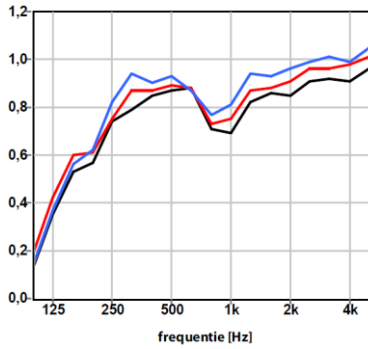

Galaxy - מקבץ אריחים ורטיקלי

הלוחות עשויים PET 100% פוליאסטר, מתוכם כ 70% ממוחזרים מבקבוקי שתיה.
 אריח תקרה עגול מורכב מ 13 יחידות baffles באורכים משתנים, תלויים ורטיקלי במקצב זהה. מבחר גוונים
 ממניפת צבעים קיימת. ניתן לצביעה בכל גוון רצוי. עובי ה-baffle: 12 מ"מ או 24 מ"מ. מידת האריח: קוטר
 130 ס"מ. H=15, H=20 ניתן ליצור בקטרים נוספים

בליעת רעש - α_w - בהתאם לעובי החומר (מקדם בליעת קול משוקלל לפי תקן אירופאי)

OMSCHRIJVING

- 9 mm panel, 200 mm gap $\alpha_w = 0,85$
- 12 mm panel, 200 mm gap $\alpha_w = 0,90$
- 24 mm panel, 200 mm gap $\alpha_w = 0,90$