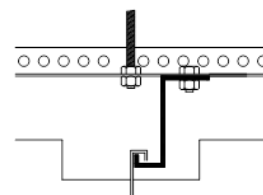

HOOK ON - נסתר

מתאים ליישומים בהם קיימת דרישה לתחזוקה אינטנסיבית, טקסטורות חירור שונות ע"פ דרישות הנחתת רעש ואפקט אסתטי נדרש, מאפשר הסתרת מערכת התלייה. חומר האריח הוא פח מגולוון עובי הפח יקבע בהתאם לגודל האריח ולפי הנחיות התקן האירופאי ATIM. משקל כולל פרופילציה משתנה בהתאם לחירור הנבחר. ניתן להזמין אריחים אטומים-ללא חירור. צביעה אלקטרוסטטית לפי קטלוג צבעי RAL.

קוטר חור 1.5 מ"מ אחוז חירור 22%

קוטר חור 0.7 מ"מ אחוז חירור 2.4%

מידות האריח ייקבעו ויווצרו לפי תכנון אדריכלי:
 אריח מלבני-רוחב בין 20 ס"מ ל-100 ס"מ.
 אורך מקסימלי 300 ס"מ.
 אריח ריבועי- 80x80 ס"מ- מידת מקסימום.